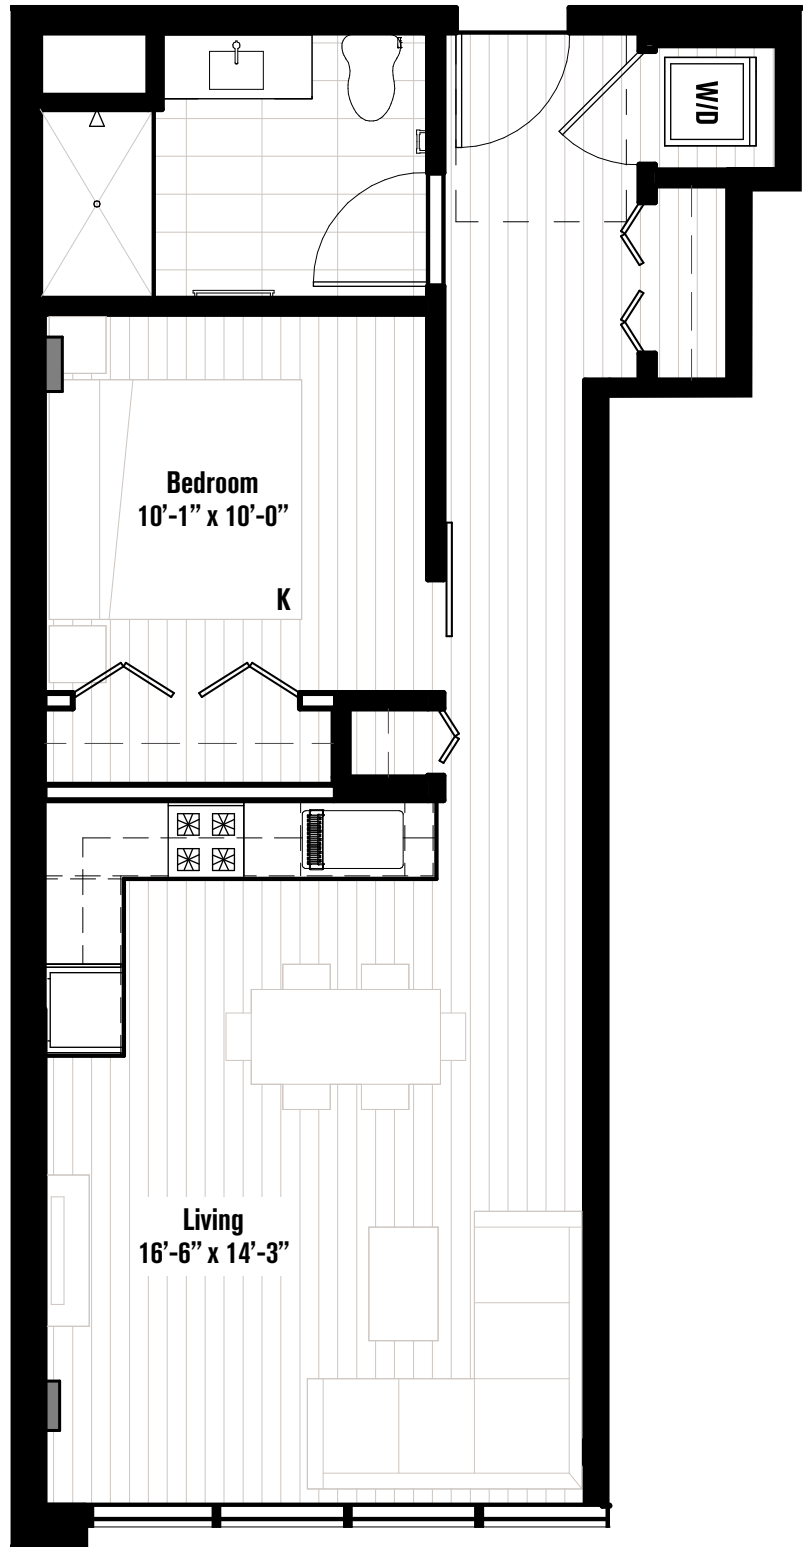

A2

ONE BEDROOM

INTRO

636 SQUARE FEET

UNITS:

- 229
- 231
- 235
- 237

introcleveland.com
216-294-1300

HARBOR BAY