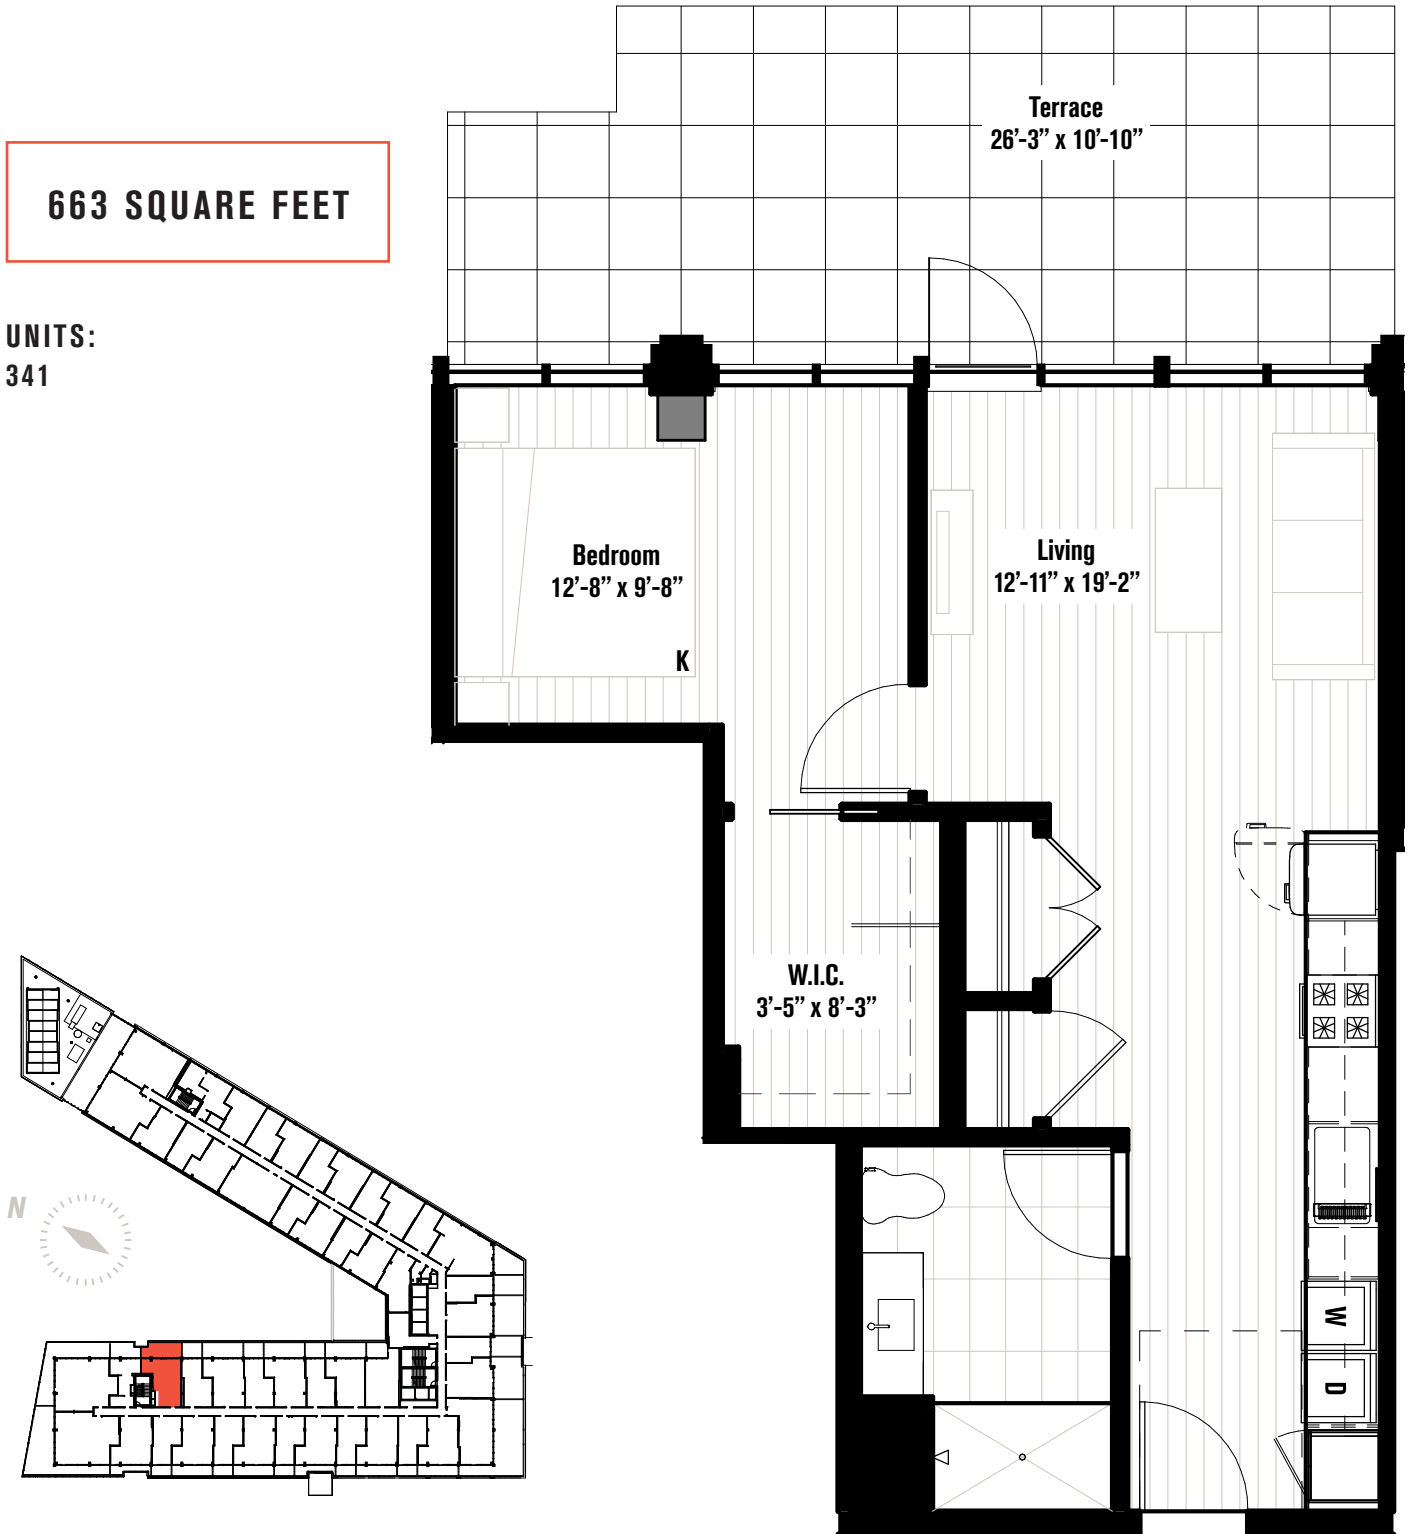

# A5T

ONE BEDROOM

# INTRO

663 SQUARE FEET

UNITS:  
341

[introcleveland.com](http://introcleveland.com)  
216-294-1300

HARBOR BAY