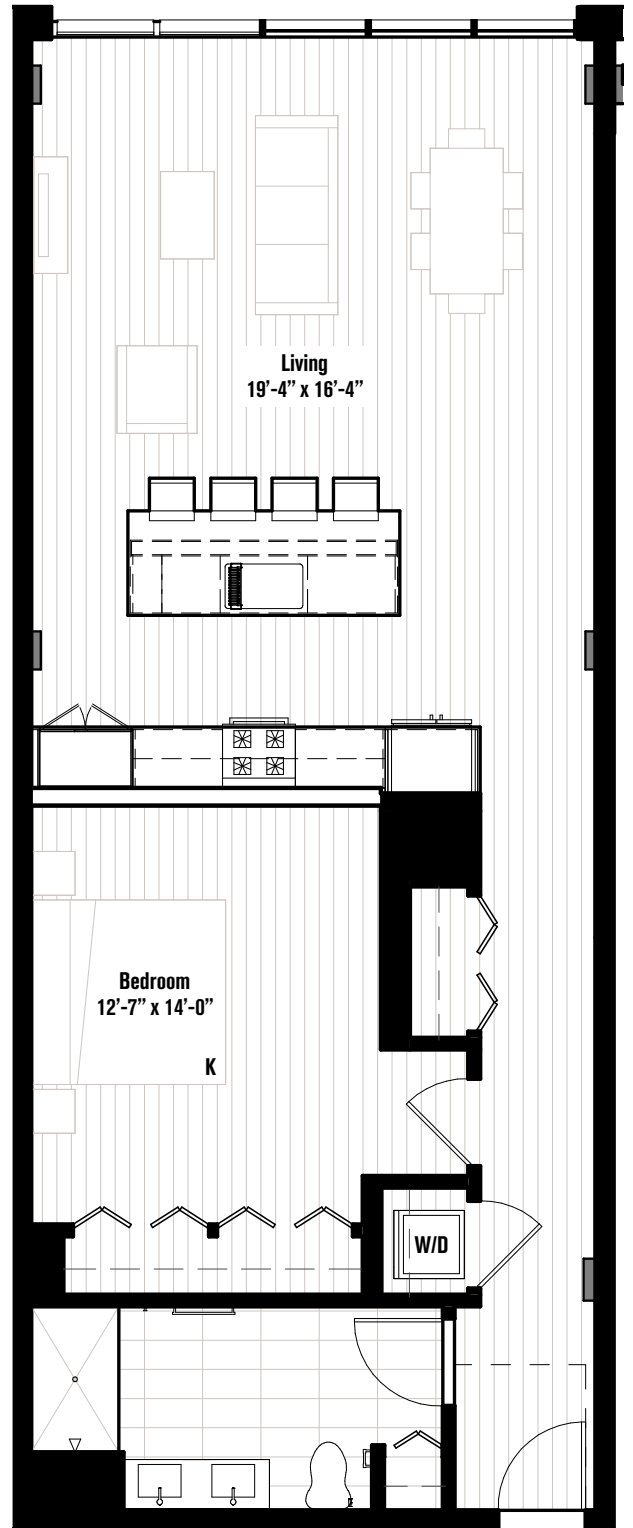

A20

ONE BEDROOM

INTRO

1016 SQUARE FEET

UNITS:
223

introcleveland.com
216-294-1300

HARBOR BAY