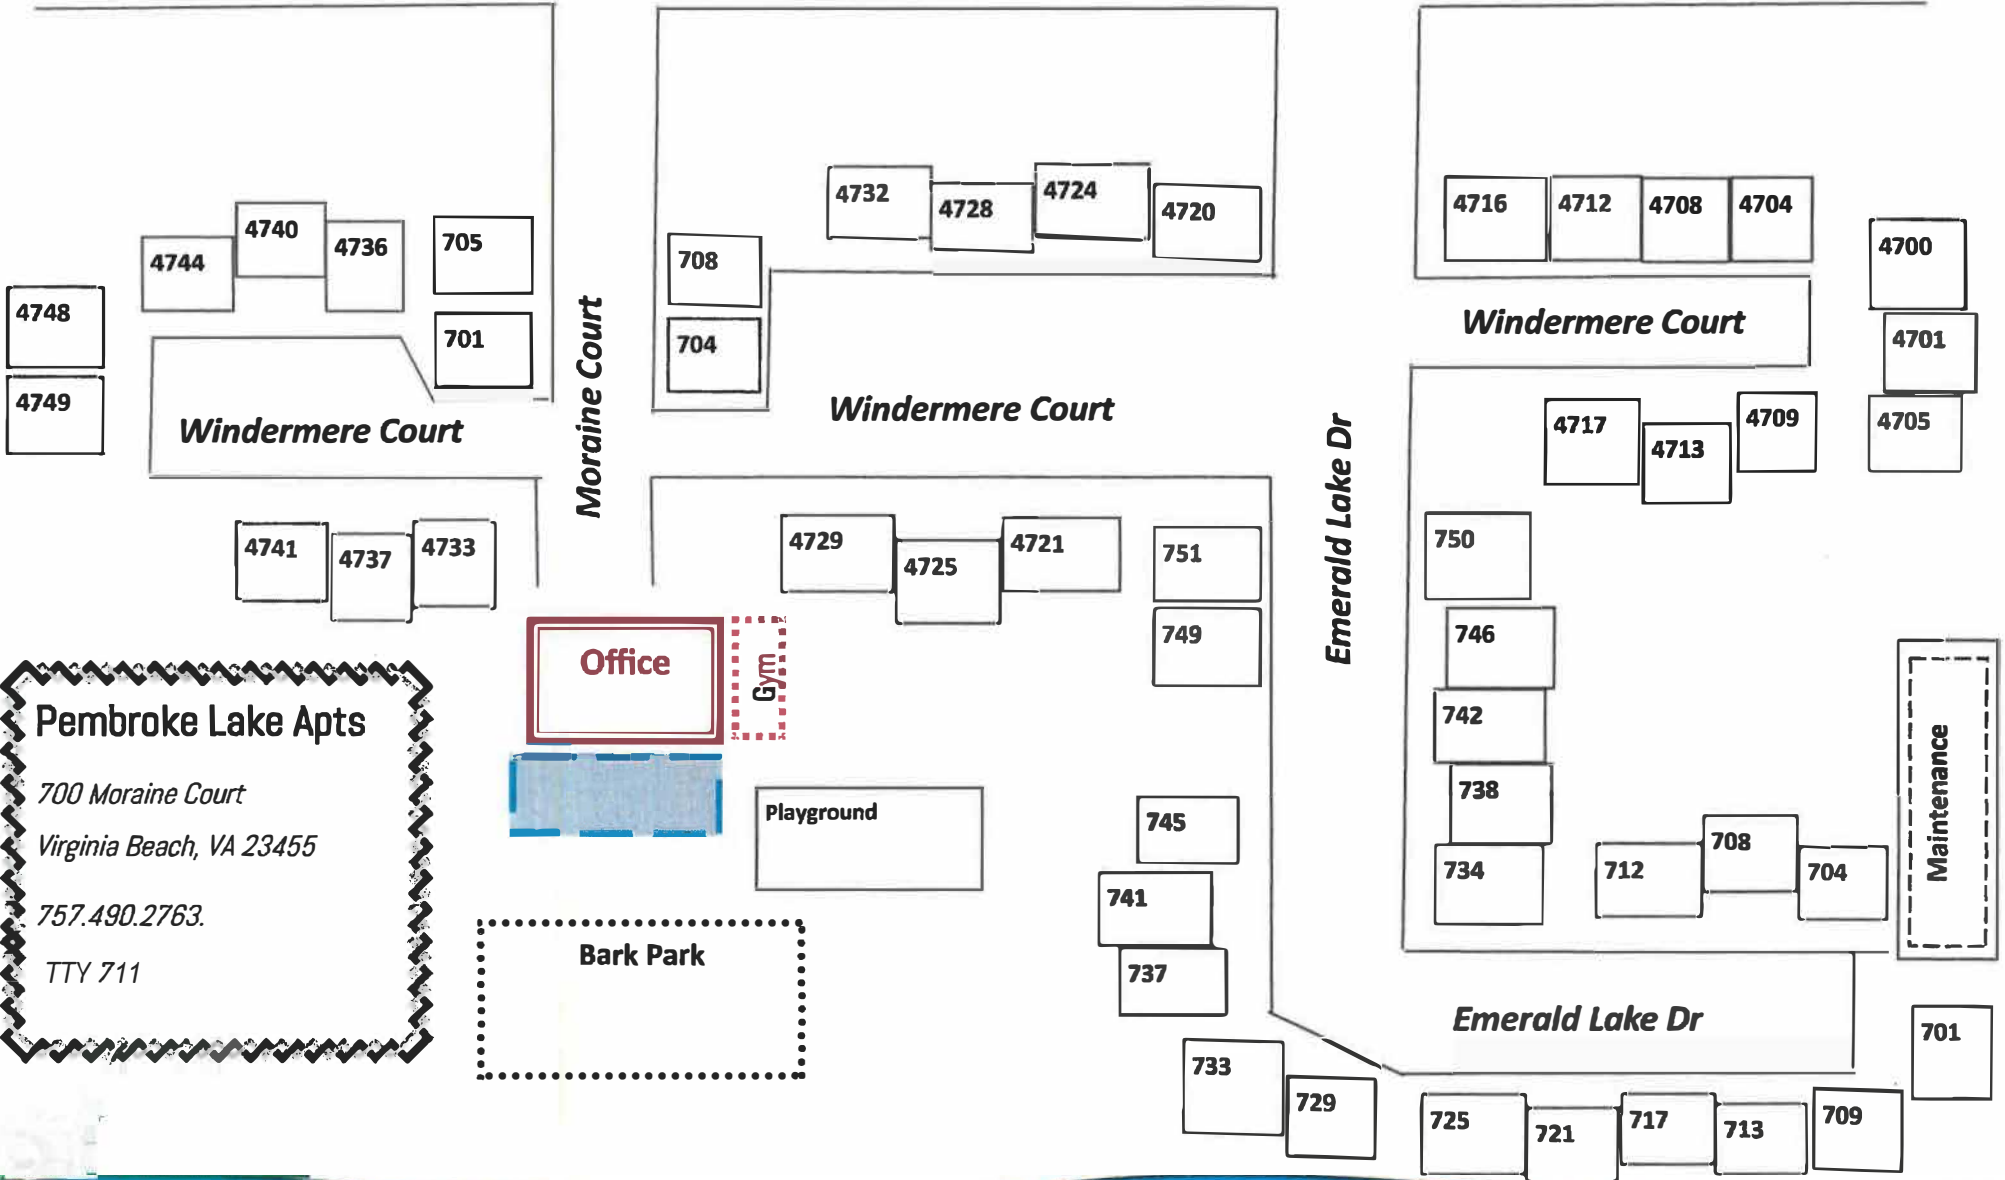

Witchduck Rd.

Pembroke Blvd.

**Pembroke Lake Apts**  
 700 Moraine Court  
 Virginia Beach, VA 23455  
 757.490.2763.  
 TTY 711

Lake